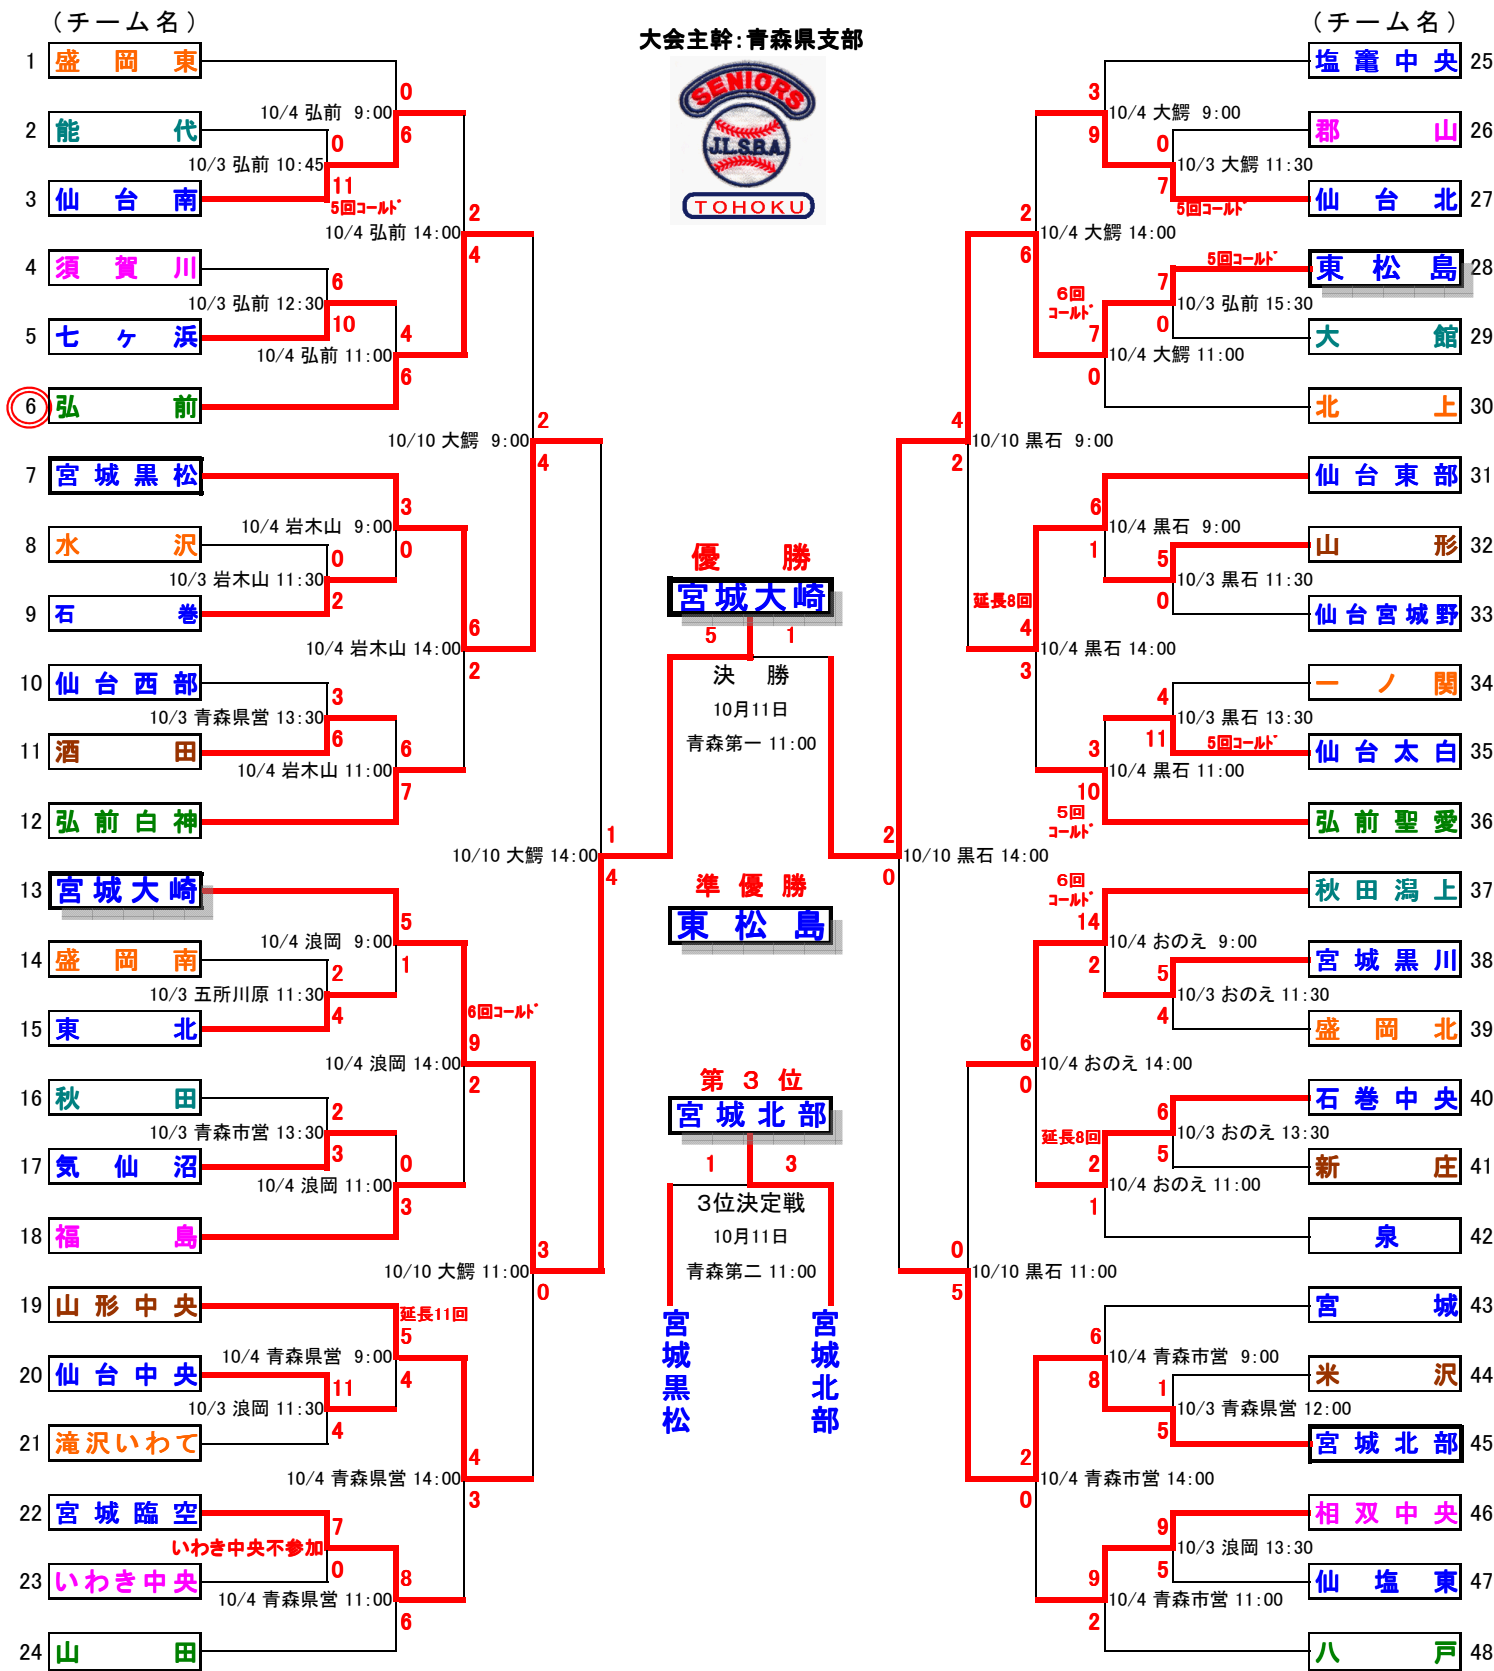

「フェアプレー & スピーディー！」
第31回(財)日本リトル野球協会リトルシニア東北連盟 秋季新人東北大会

財団法人 全日本リトル野球協会リトルシニア東北連盟

監督会議：弘前市営球場：平成21年10月3日(土) 8時30分～
 審判会議：弘前市営球場：平成21年10月3日(土) 8時20分～
 事務局長・女性部長会議：弘前市営球場：平成21年10月3日(土) 8時30分～
 開会式：弘前市営球場：平成21年10月3日(土) 9時00分～
 閉会式：青森県スポーツ運動公園第一球場：平成21年10月11日(日) 13時30分～
 ◎のチーム主将が選手宣誓です。

球 場 案 内
 弘 前：弘前市営球場
 岩木山：岩木山野球場
 黒 石：黒石市営球場
 おのえ：おのえスポーツセンター野球場
 五所川原：五所川原市営球場

大 鰐：大鰐スタジアム
 浪 岡：浪岡野球場
 青森県営：青森県営球場
 青森市営：青森市営球場
 青森第一：青森県スポーツ運動公園第一球場
 青森第二：青森県スポーツ運動公園第二球場